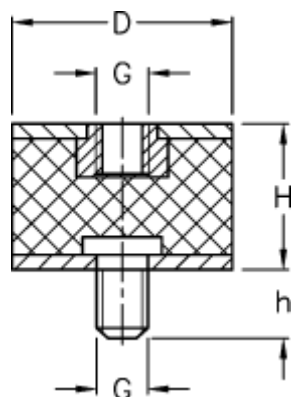

Varenummer: 51201220105760
Beskrivelse: KLEE Vibrationsdæmper type 2
50-20-2, M10/M10x20, NBR - 57 shore

Mål

D = 50
G = M10
h = 20
H = 20